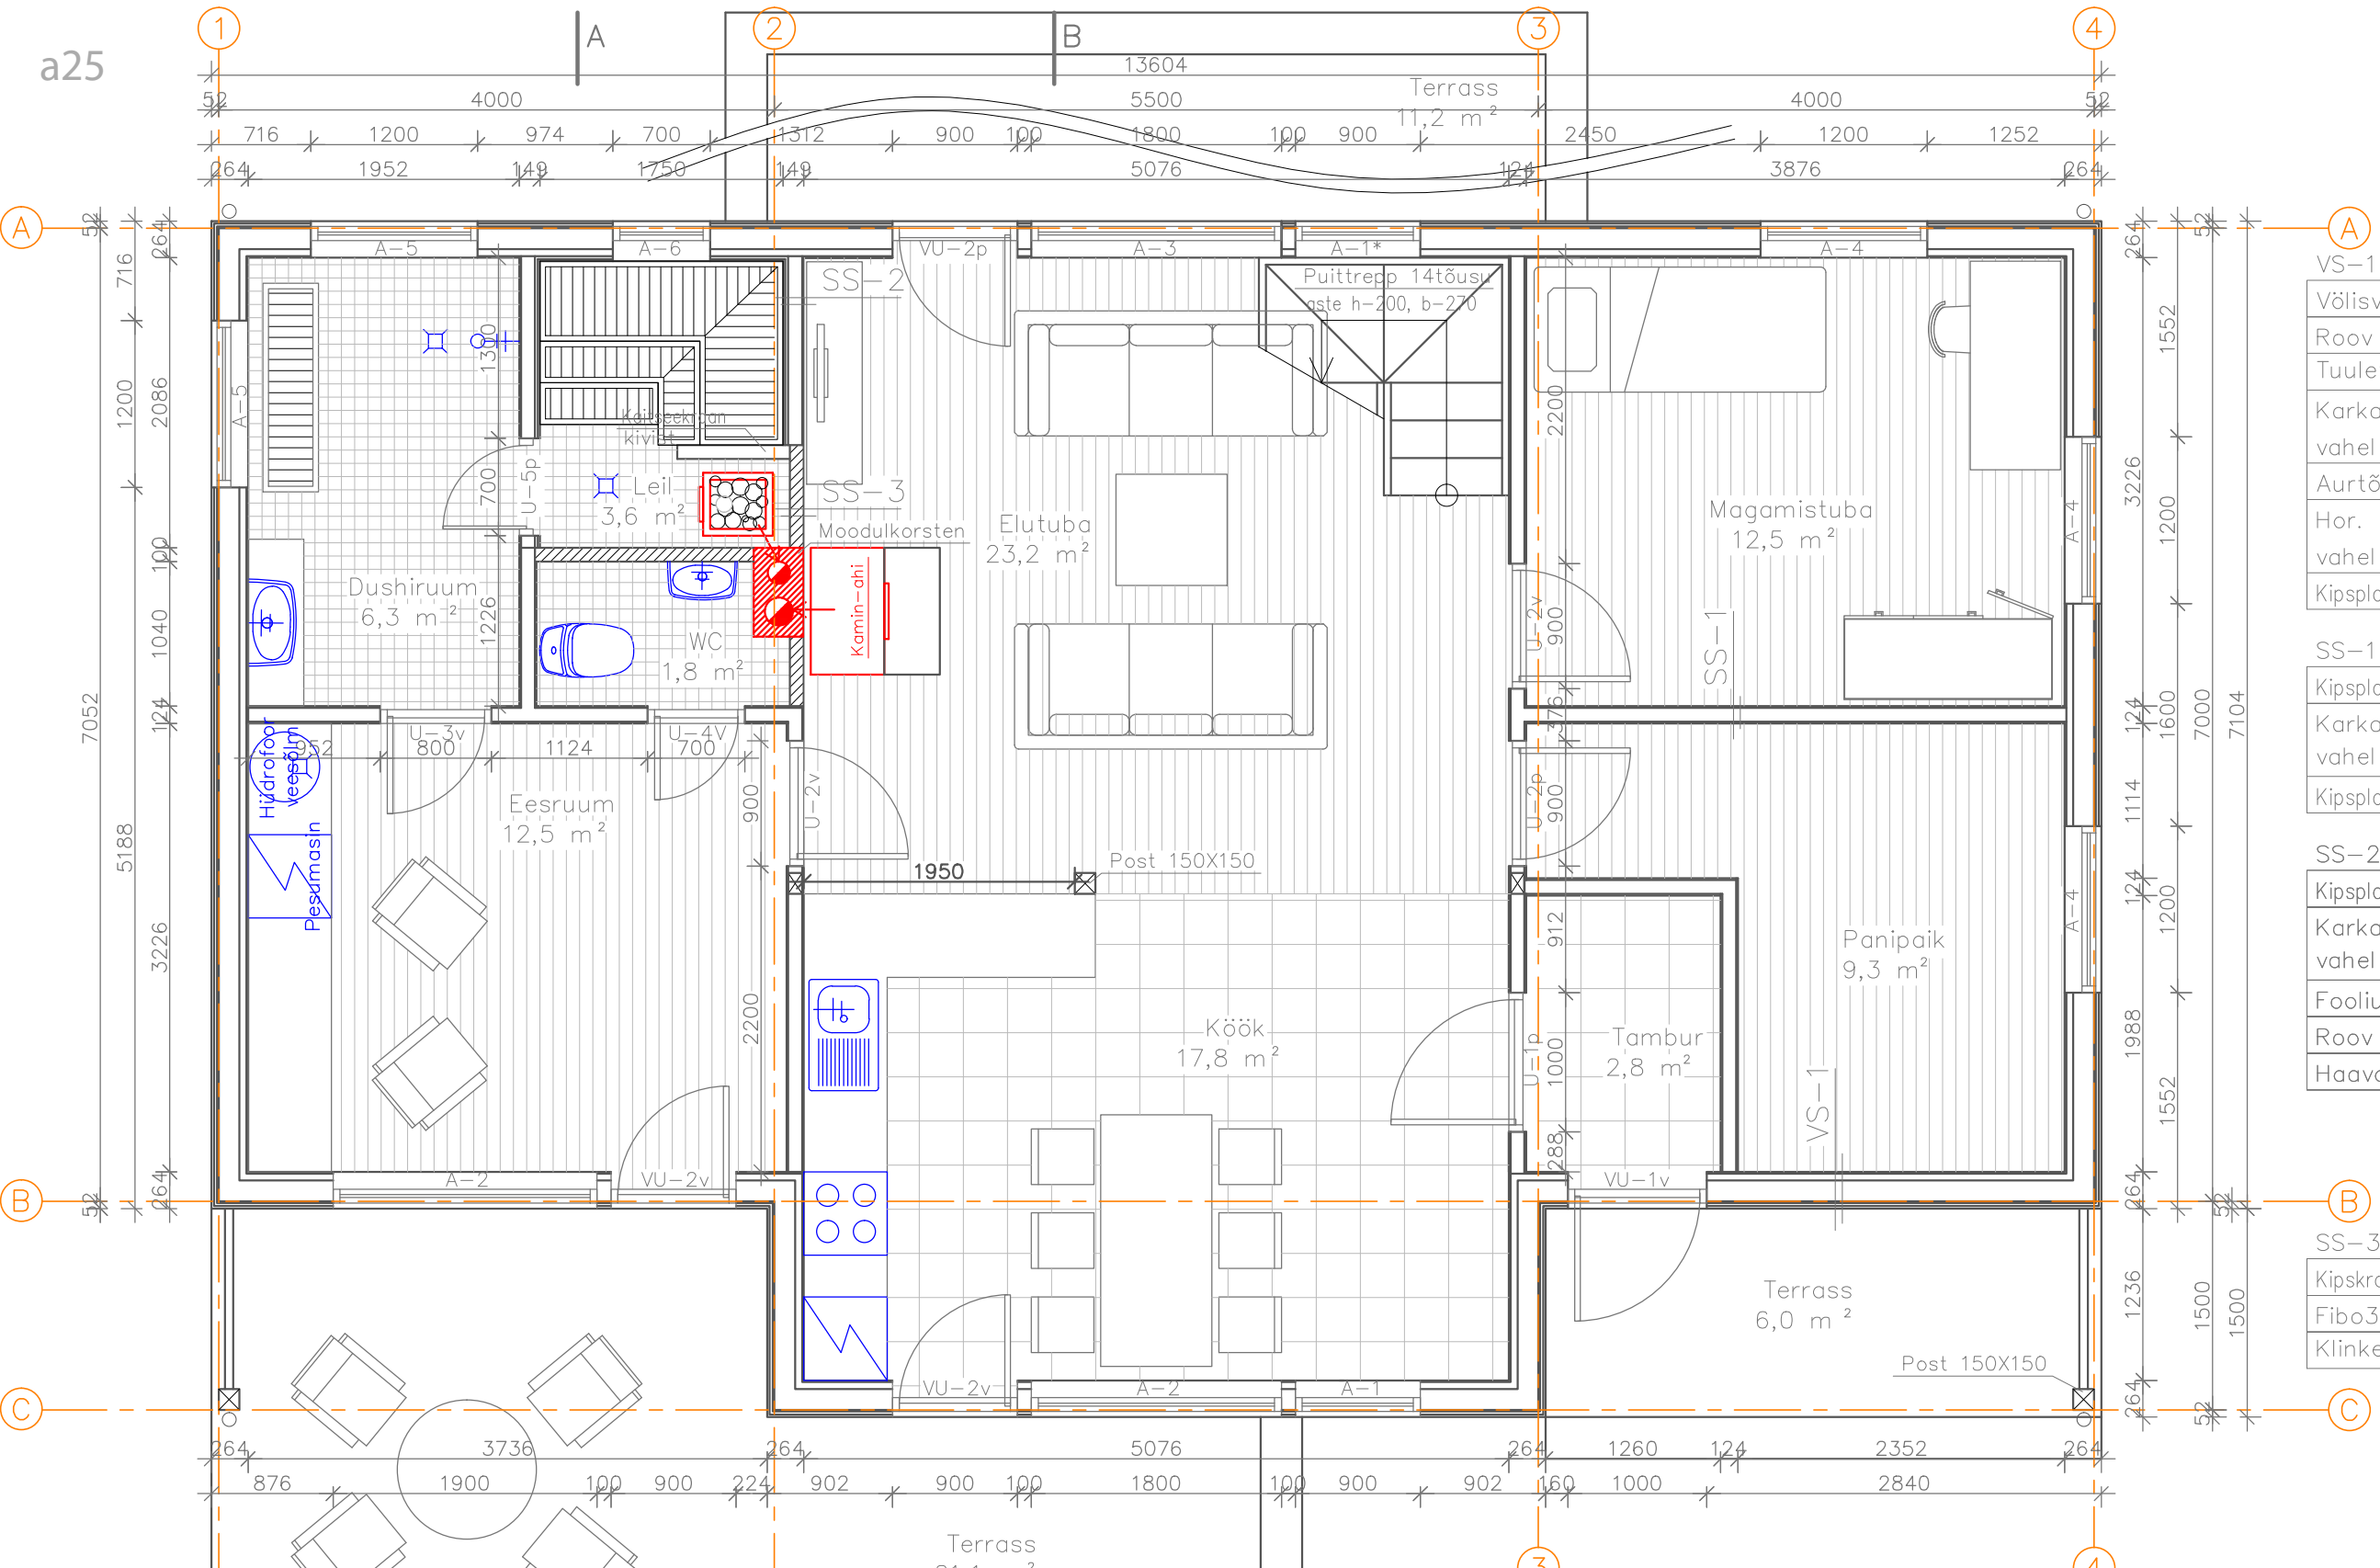

a25

- VS-1
- Võlvis
- Roov
- Tuule
- Karkas
- vahel
- Aurtõ
- Hor.
- vahel
- Kipspla
- SS-1
- Kipspla
- Karkas
- vahel
- Kipspla
- SS-2
- Kipspla
- Karkas
- vahel
- Fooliu
- Roov
- Haavo

- SS-3
- Kipskro
- Fibo3
- Klinke