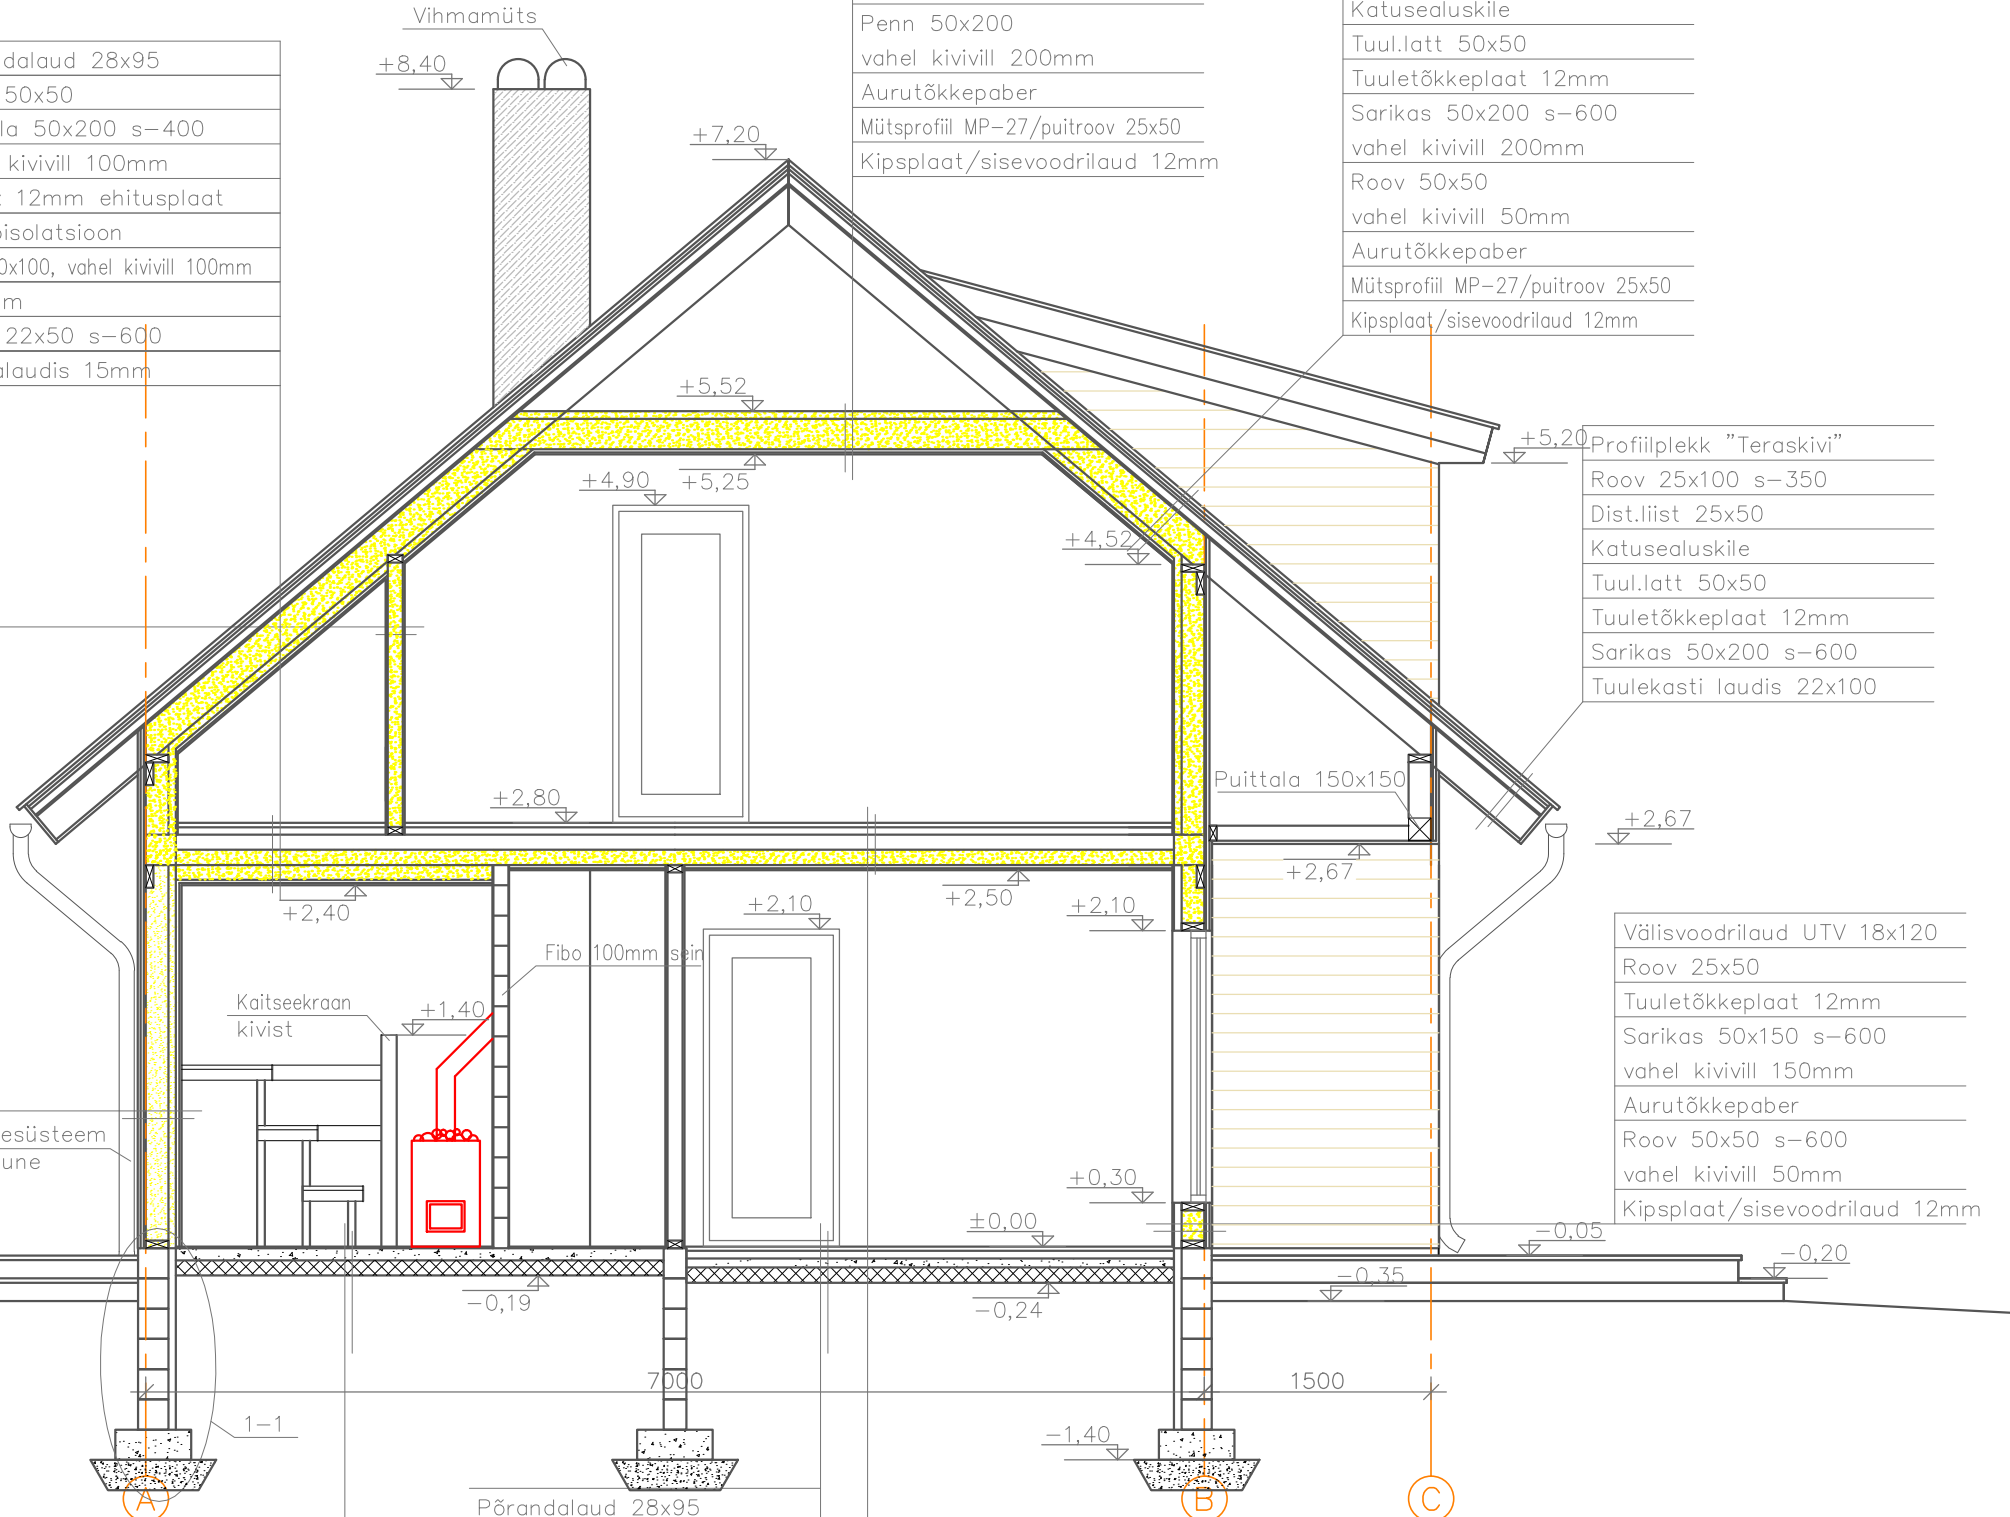

Põrandalaud 28x95
Laag 50x50
Laetala 50x200 s-400
vahel kivivill 100mm
Ludox 12mm ehitusplaat
Hüdroisolatsioon
Tala 50x100, vahel kivivill 100mm
Foolium
Roov 22x50 s-600
Haavalaudis 15mm

Kipsplaat/sisevoodrilaud 12mm
Karkass 50x100 s-600
vahel kivivill 100mm
Kipsplaat/sisevoodrilaud 12mm

Välisvoodrilaud UTV 18x120
Roov 25x50
Tuuletõkkeplaat 12mm
Sarikas 50x150 s-600
vahel kivivill 150mm
Aurutõkkepaber
Roov 50x50 s-600
vahel kivivill 50mm
Foolium
Roov 22x50 s-600
Haavalaudis 15mm

Vihmaveesüsteem ümmargune

Vihmamüts
+8,40

Roov 50x50 s-600
vahel kivivill 50mm
Penn 50x200
vahel kivivill 200mm
Aurutõkkepaber
Mütsprofiil MP-27/puitroov 25x50
Kipsplaat/sisevoodrilaud 12mm

Profiilplekk "Teraskivi"
Roov 25x100
Dist.liist 25x50
Katusealuskile
Tuul.latt 50x50
Tuuletõkkeplaat 12mm
Sarikas 50x200 s-600
vahel kivivill 200mm
Roov 50x50
vahel kivivill 50mm
Aurutõkkepaber
Mütsprofiil MP-27/puitroov 25x50
Kipsplaat/sisevoodrilaud 12mm

Profiilplekk "Teraskivi"
Roov 25x100 s-350
Dist.liist 25x50
Katusealuskile
Tuul.latt 50x50
Tuuletõkkeplaat 12mm
Sarikas 50x200 s-600
Tuulekasti laudis 22x100

Välisvoodrilaud UTV 18x120
Roov 25x50
Tuuletõkkeplaat 12mm
Sarikas 50x150 s-600
vahel kivivill 150mm
Aurutõkkepaber
Roov 50x50 s-600
vahel kivivill 50mm
Kipsplaat/sisevoodrilaud 12mm

Põrandalaud 28x95

7000

1500

1-1

A

B

C