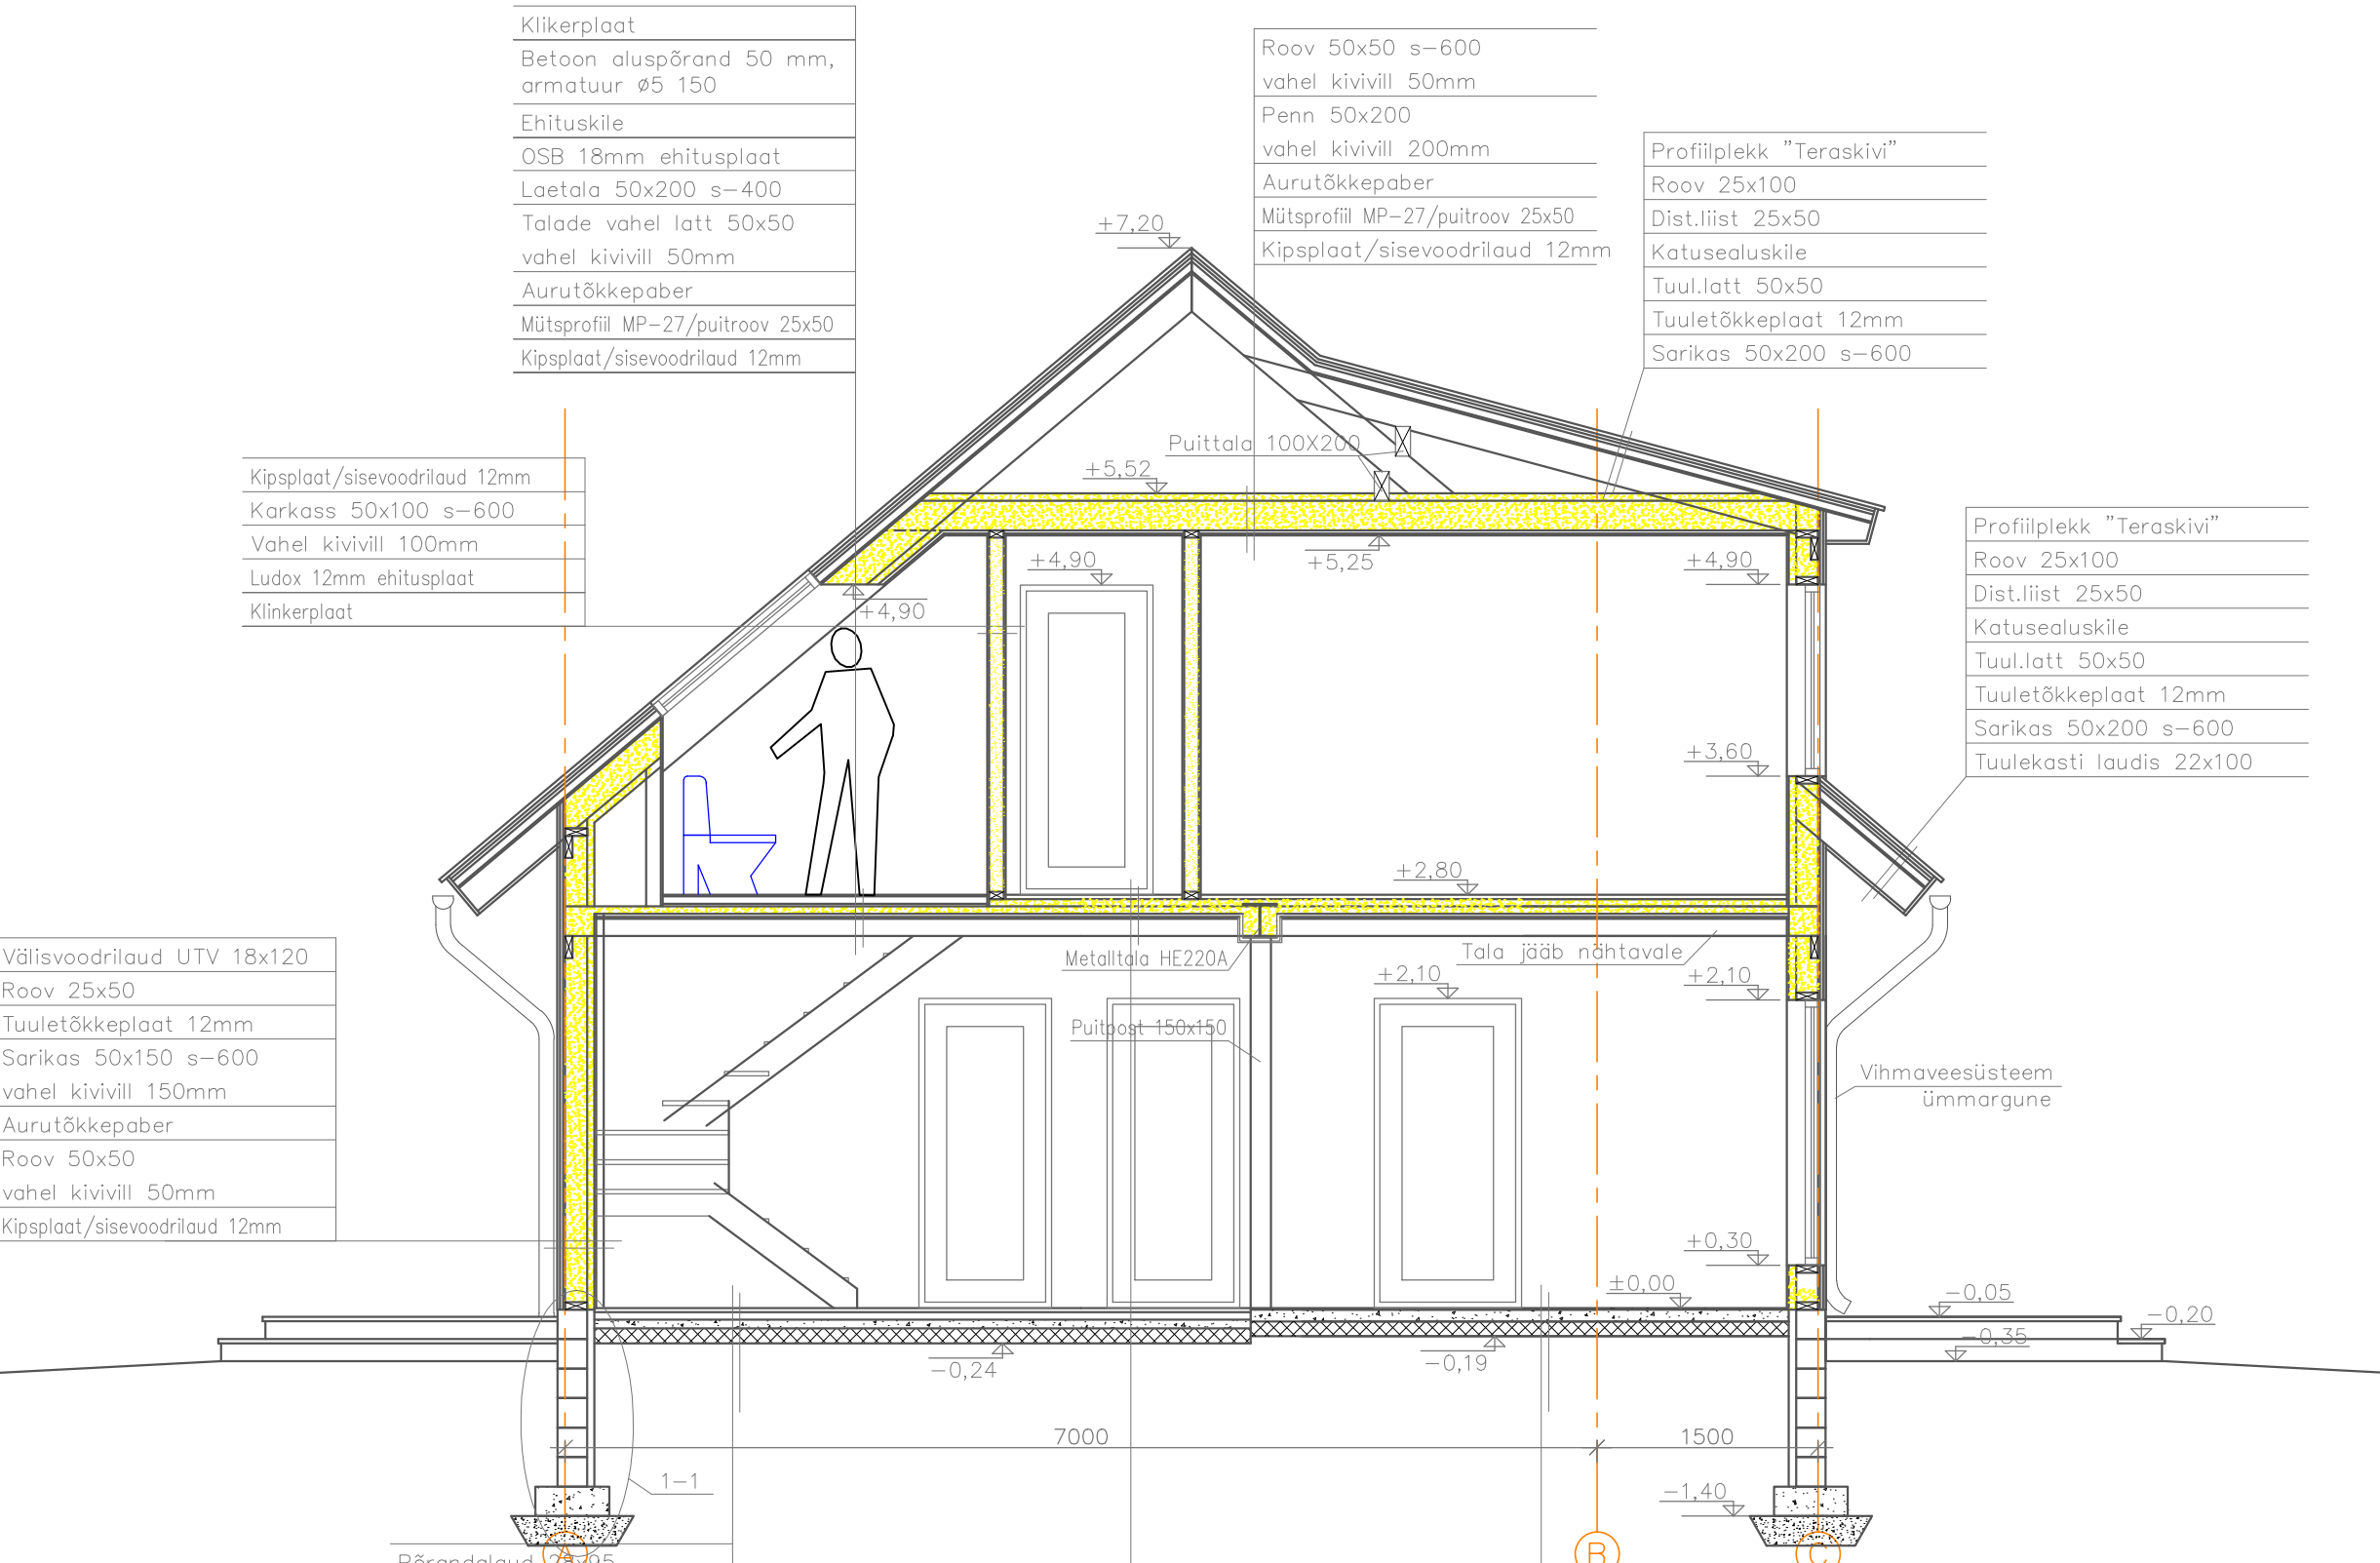

Klikerplaat
Betoon aluspõrand 50 mm, armatuur Ø5 150
Ehituskile
OSB 18mm ehitusplaat
Laetala 50x200 s-400
Talade vahel latt 50x50 vahel kivivill 50mm
Aurutõkkepaber
Mütsprofiil MP-27/puitroov 25x50
Kipsplaat/sisevoodrilaud 12mm

Roov 50x50 s-600 vahel kivivill 50mm
Penn 50x200 vahel kivivill 200mm
Aurutõkkepaber
Mütsprofiil MP-27/puitroov 25x50
Kipsplaat/sisevoodrilaud 12mm

Profiilplekk "Teraskivi"
Roov 25x100
Dist.liist 25x50
Katusealuskile
Tuul.latt 50x50
Tuuletõkkeplaat 12mm
Sarikas 50x200 s-600

Kipsplaat/sisevoodrilaud 12mm
Karkass 50x100 s-600
Vahel kivivill 100mm
Ludox 12mm ehitusplaat
Klinkerplaat

Profiilplekk "Teraskivi"
Roov 25x100
Dist.liist 25x50
Katusealuskile
Tuul.latt 50x50
Tuuletõkkeplaat 12mm
Sarikas 50x200 s-600
Tuulekasti laudis 22x100

Välisvoodrilaud UTV 18x120
Roov 25x50
Tuuletõkkeplaat 12mm
Sarikas 50x150 s-600 vahel kivivill 150mm
Aurutõkkepaber
Roov 50x50 vahel kivivill 50mm
Kipsplaat/sisevoodrilaud 12mm

Põrandalaud 28x95

B

C