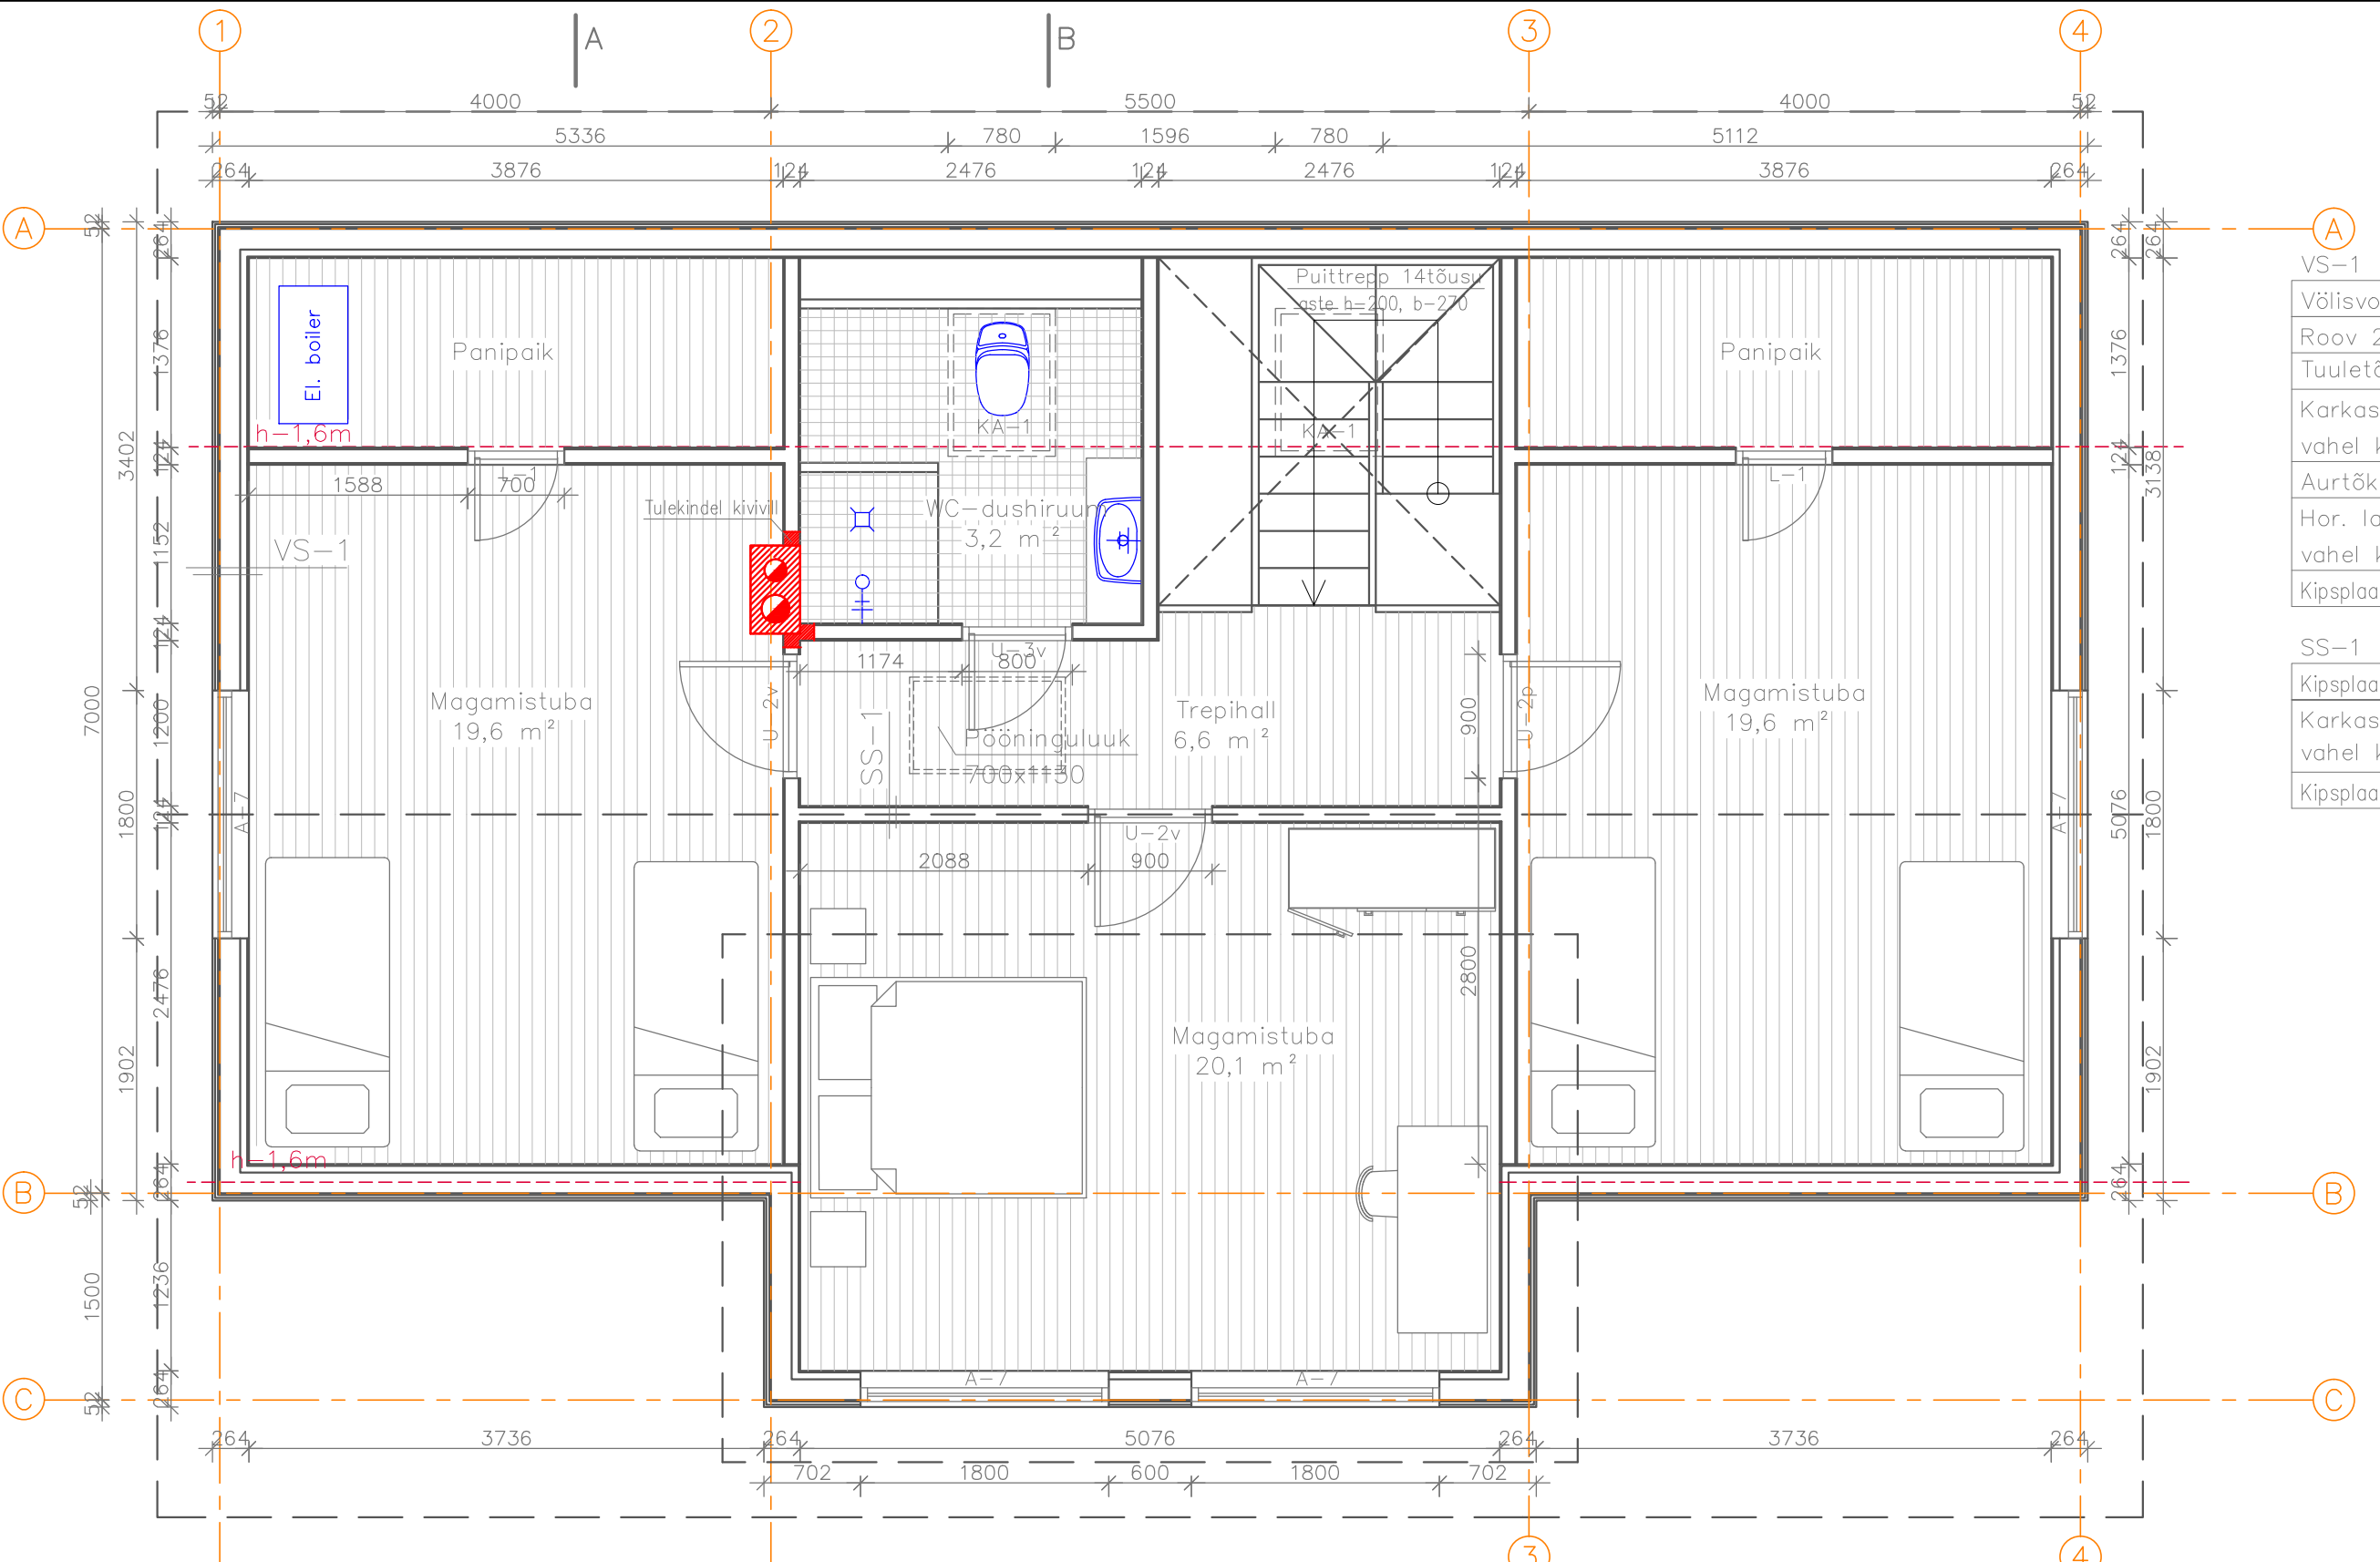

- VS-1
- Võlisoo
- Roov 2
- Tuuletõ
- Karkass
- vahel k
- Aurtõkk
- Hor. la
- vahel k
- Kipsplaat
- SS-1
- Kipsplaat
- Karkass
- vahel k
- Kipsplaat

Põrandalaud 28x95
Laag 50x50
Laetala 50x200 s-400
vahel kivivill 100mm
Ludox 12mm ehitusplaat
Hüdroisolatsioon
Tala 50x100, vahel kivivill 100mm
Foolium
Roov 22x50 s-600
Haavalaudis 15mm